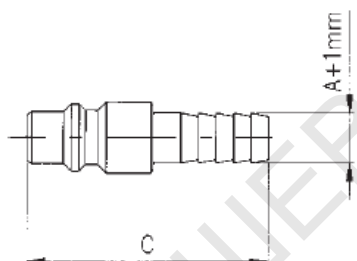

ТЕХНИЧЕСКА ХАРАКТЕРИСТИКА

235

235

INNESTO CON PORTAGOMMA A RESCA - PLUG WITH REST FOR RUBBER HOSE

ЩЕК ЩУЦЕР

Характеристики:

A	B	C	D	CH	Conf. Pack.
8	-	46	-	-	25
10	-	46	-	-	25
12	-	48.5	-	-	25

размери